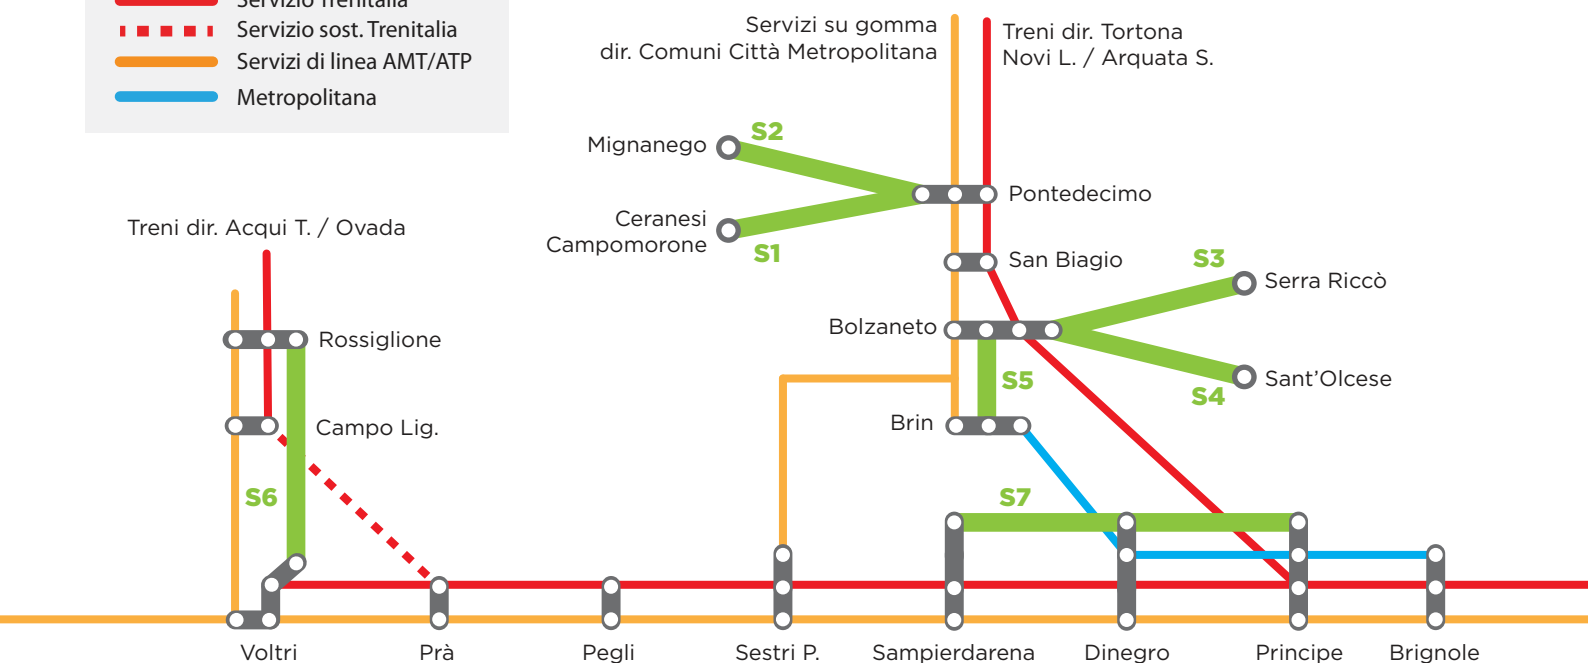

EMERGENZA GENOVA

MAPPA E ORARI DEI TRASPORTI PER GLI STUDENTI DELLE SCUOLE SUPERIORI

Per ulteriori informazioni

sul trasporto sul trasporto navette è possibile contattare l'Helpdesk dal Lunedì al venerdì 09.00 - 13.00: genova@ripartiamodallascuola.it
 oppure gli uffici dell'USR Liguria al numero: 010 - 8331 317

Orari delle Navette - **ANDATA**

NAVETTE S1				NAVETTE S2				NAVETTE S5		
PONTE FERRIERA (Località Pontasso)	06:35	06:50	07:05	MIGNANEGO	06:20	06:40	07:00	Dalle 06:30 alle 08:30 - frequenza 10 min		
CAMPOMORONE	06:37	06:52	07:07	PONTEDECIMO FS	06:40	07:00	07:20			
PONTEDECIMO FS	06:47	07:02	07:17	PIAZZA BRIN (Metro)			07:40			
PIAZZA BRIN (Metro)			07:37							

NAVETTE S3				NAVETTE S4				NAVETTE S6		
SERRA RICCO'	06:25	06:50	07:05	SANT'OLCESE	06:15	06:45	07:00	ROSSIGLIONE	05:45	06:30
BOLZANETO FS	06:45	07:10	07:25	BOLZANETO FS	06:40	07:10	07:25	CAMPOLIGURE FS	05:55	06:40
PIAZZA BRIN (Metro)			07:35	PIAZZA BRIN (Metro)			07:35	MASONE	06:05	06:50
								PRA' (Casello autostrada)	06:28	07:13
								VOLTRI FS	06:30	07:15

S6	11244	21042	11246	21044	11248	21046	11350	11250	21048	11252	21050	11254	21052	11256
Genova Principe	12:13	12:34	12:48	13:04	13:13	13:35	13:43	13:48	14:04	14:13	14:34	14:48	15:04	15:13
Genova Sampierdarena	12:20	12:41	12:55	13:11	13:20	13:42	13:50	13:55	14:11	14:20	14:41	14:55	15:11	15:20
Genova Cornigliano	12:26	12:45	12:59	13:15	13:26	13:46		13:59	14:15	14:26	14:45	14:59	15:15	15:26
Genova Sestri Ponente	12:30	12:48	13:02	13:18	13:30	13:49	13:57	14:02	14:18	14:30	14:48	15:02	15:18	15:30
Genova Pegli	12:34	12:52	13:06	13:22	13:34	13:53		14:06	14:22	14:34	14:52	15:06	15:22	15:34
Genova Prà	12:39	12:57	13:12	13:27	13:39	13:58		14:12	14:27	14:39	14:57	15:12	15:27	15:39
Genova Voltri	12:47	13:04	13:17	13:34	13:47	14:04	14:09	14:17	14:34	14:47	15:04	15:17	15:34	15:47